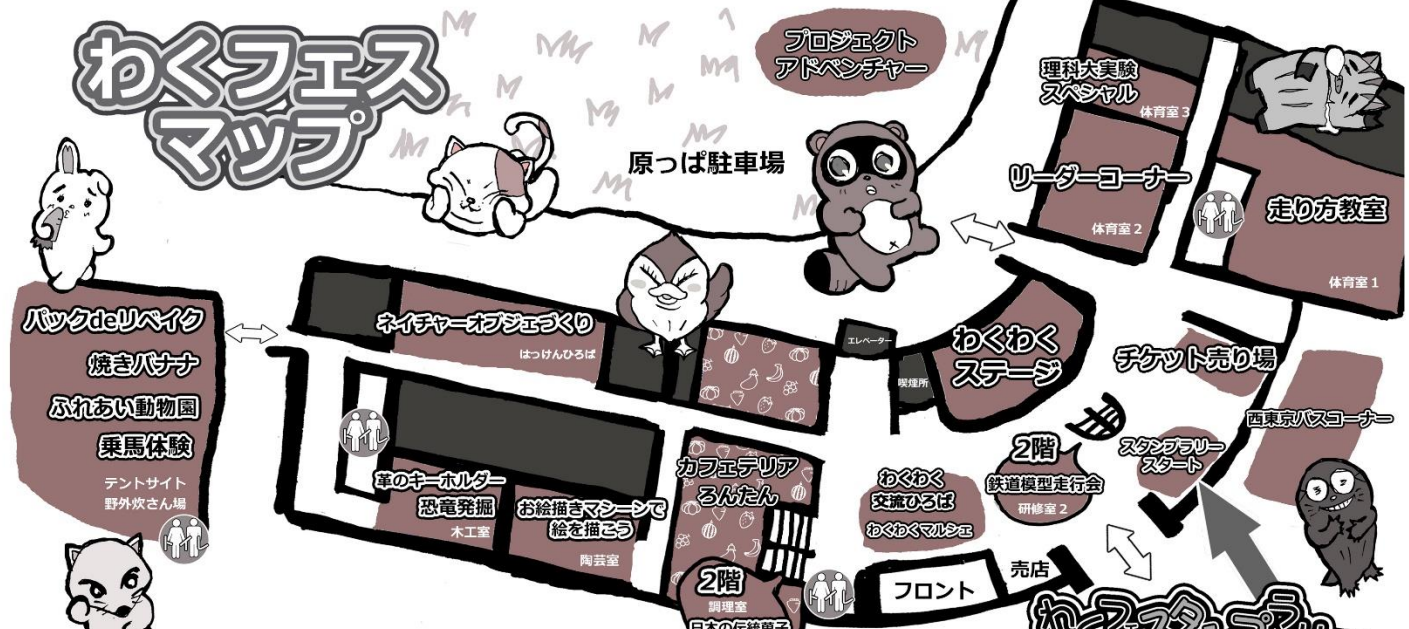

わくわくフェスマップ

カフェテリアるんたん メニュー

11:00~15:30

- ・麻婆ラーメン 800円
- ・カレーうどん 700円
- ・鶏の唐揚げ定食 800円
- ・ホットドック 280円
- ・抹茶ワッフル 200円
- ・クリームあんみつ 480円
- ・ソフトクリーム 280円~ などなど

スタンプを全部集めよう!!
詳しくは「スタンプラリースタート」の場所へ行ってみよう!!